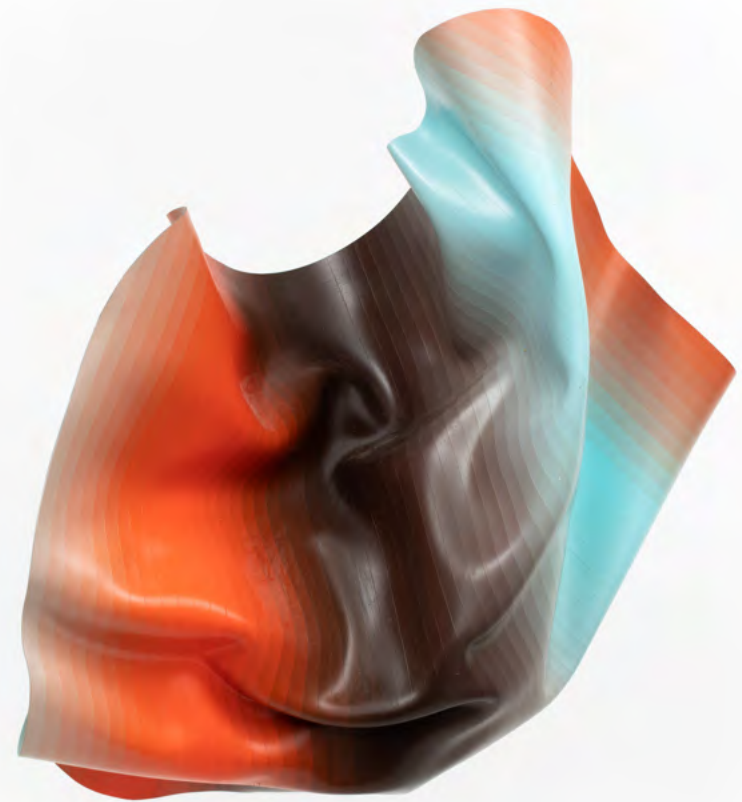

Rodrigo González Etchague 39

Sin título de la serie *Folding memories* | 2019

Acrílico sobre policarbonato compacto termoformado

50 x 40 x 30 cm

USD 1000

Cortesía de Galería Cecilia Caballero