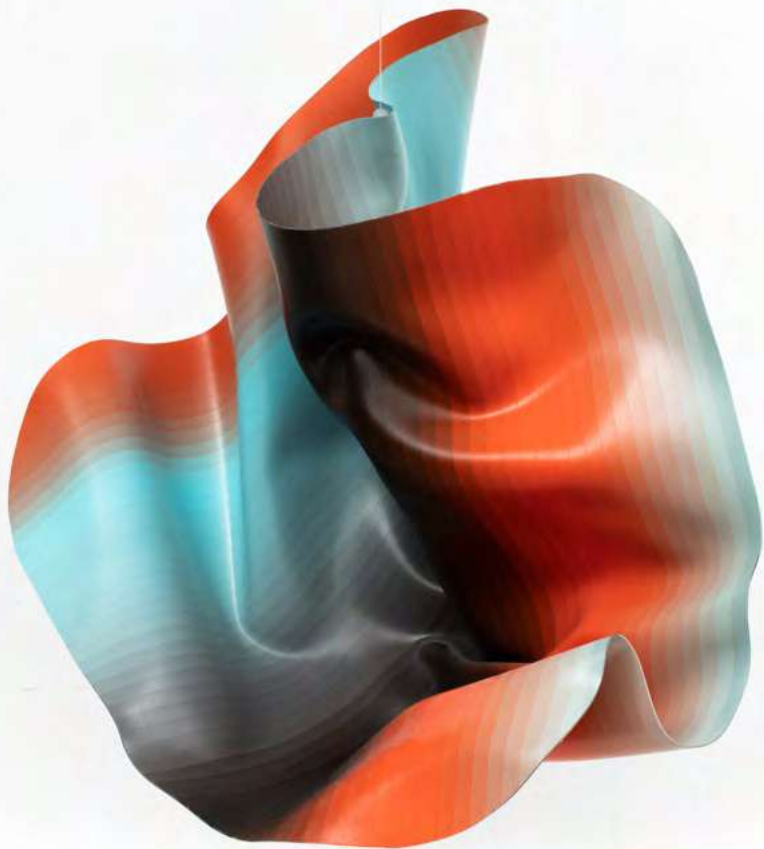

38 Lu Garabello
Acuario | 2017
Acuarela y tinta sobre papel
21 x 120 cm
USD 700
Cortesía de Liga

Rodrigo González Etchague 39

Sin título de la serie *Folding memories* | 2019

Acrílico sobre policarbonato compacto termoformado

50 x 40 x 30 cm

USD 1000

Cortesía de Galería Cecilia Caballero