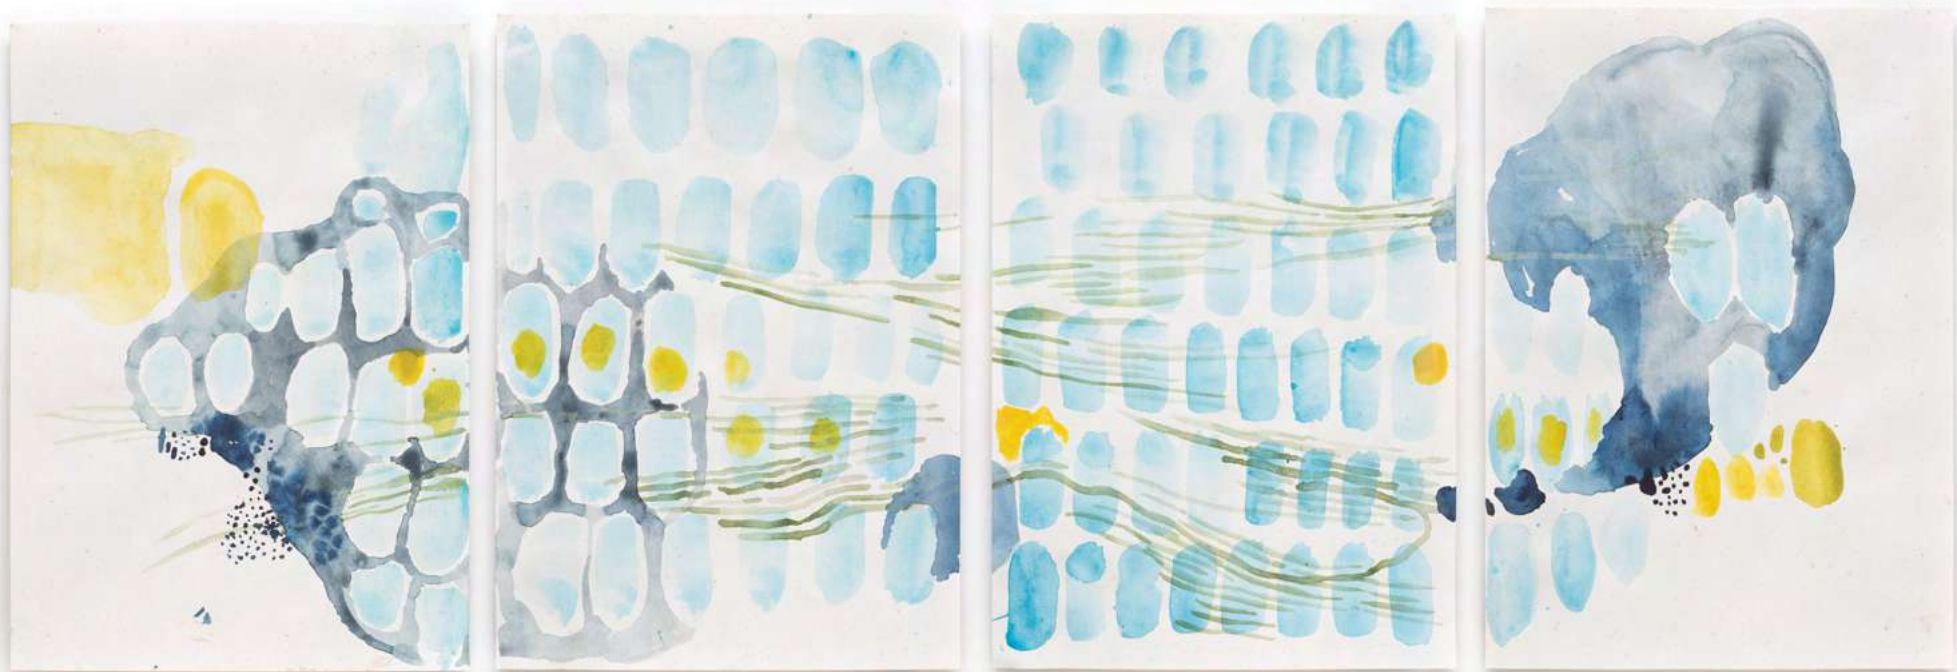

Lu Garabello 37
Traslasierra | 2021
Acuarela y tinta sobre papel
37 x 132 cm
USD 700
Cortesía de Liga